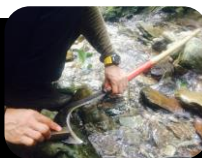

### 伐採 & 製材見学

何十年もの間大切に育てられてきた杉や桧の伐採現場を見学します。木材の伐採から製材まで、一見の価値あり！

スケジュール(予定)

☀ 9:30  
(株)フジイチ集合

山林現場  
☀ 各メニューを開催  
☀ 昼食は山の中で！

☀ 15:00  
(株)フジイチ解散

※ 変更の場合があります

フジイチ  
主催