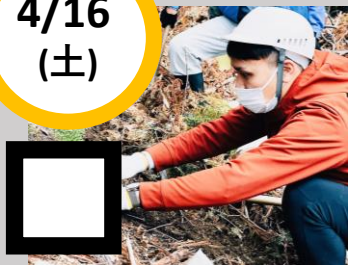

FAX : 053-926-2879

以下、ご記入の上お申し込みください。なお、電話、メールでの申し込みも受け付けております。本申込用紙の、下記欄に連絡先がございます。ご不明な点がございましたら、フジイチ（053-926-1232）までご遠慮なくお電話ください。お申込みは基本的に1組5名様までとさせていただきます。5名以上での参加を希望の方は早めにご相談ください。

①	フリガナ		生年月日	性別	ヘルメット
	お名前				有・無
	携帯電話		住所		
②	フリガナ		生年月日	性別	ヘルメット
	お名前				有・無
	携帯電話		住所		
③	フリガナ		生年月日	性別	ヘルメット
	お名前				有・無
	携帯電話		住所		
④	フリガナ		生年月日	性別	ヘルメット
	お名前				有・無
	携帯電話		住所		
⑤	フリガナ		生年月日	性別	ヘルメット
	お名前				有・無
	携帯電話		住所		

【備考】 ※食べ物のアレルギー等のある方は事前はこちらにご記入ください。

参加したいメニューにチェック！

4/16
(土)